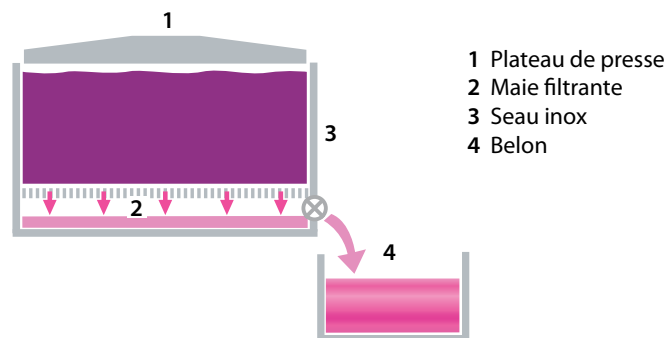

LES PRESOIRS
COQUARD

Presse **Bucket**™

8HL / 12HL / 20HL
Forme col de cygne :
accessibilité 300°

BREVET DÉPOSÉ

Presse verticale à seau pour vin de presse

Avantages

- . Extraction du jus sans abrasion des peaux : bourbes réduites au minimum
- . Une large surface de drainage couvre 100 % du fond de la maie
- . Récupération du jus directement dans le bac de réception sous le seau
- . Nettoyage rapide
- . Remuage minimum du gâteau
- . Conçu pour des vins de haute qualité avec un rendement maximum
- . Capacité : marc de 2 à 5 tonnes de raisin rouge permettant une production annuelle de 300 à 1200 tonnes

Le concept Bucket :
/ sûr / sain / sans temps morts
/ résidus réduits au maximum

FICHE TECHNIQUE

Bucket	8HL	12HL	20HL
Poids à vide	2100 kg	3100 kg	4800 kg
Poids à charge	2900 kg	4300 kg	6800 kg
Volume	8 hl	12 hl	20 hl
Puissance	1 kw	1 kw	1 kw
Tension	240/480 V	240/480 V	240/480 V
a / Hauteur	2591 mm	2822 mm	3300 mm
b / Largeur	1264 mm	1537 mm	1825 mm
c / Profondeur	1612 mm	1926 mm	2250 mm
d / Hauteur Base	450 mm	450 mm	450 mm

Seau inox

e / Diamètre	1230 mm	1430 mm	1630 mm
f / Hauteur	835 mm	933 mm	1130 mm

La presse Bucket™ est personnalisable
selon vos couleurs (réf. RAL)

Compact et économique,
le Bucket minimise
les temps morts grâce
à la rotation des seaux.