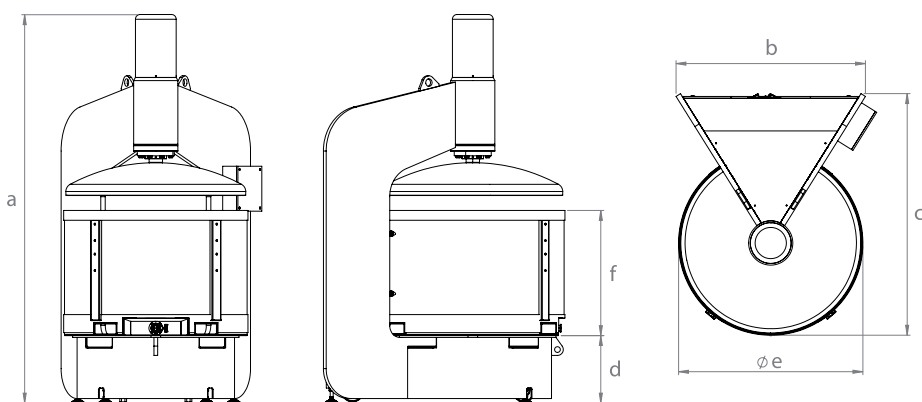

LES PRESOIRS
COQUARD

Presse **Bucket**™

8HL / 12HL / 20HL
Forme col de cygne :
accessibilité 300°

BREVET DÉPOSÉ

Presse verticale à seau pour vin de presse

Avantages

- . Extraction du jus sans abrasion des peaux : bourbes réduites au minimum
- . Une large surface de drainage couvre 100 % du fond de la maie
- . Récupération du jus directement dans le bac de réception sous le seau
- . Nettoyage rapide
- . Remuage minimum du gâteau
- . Conçu pour des vins de haute qualité avec un rendement maximum
- . Capacité : marc de 2 à 5 tonnes de raisin rouge permettant une production annuelle de 300 à 1200 tonnes

Le concept Bucket :
/ sûr / sain / sans temps morts
/ résidus réduits au maximum

FICHE TECHNIQUE

Bucket	8HL	12HL	20HL
Poids à vide	2100 kg	3100 kg	4800 kg
Poids à charge	2900 kg	4300 kg	6800 kg
Volume	8 hl	12 hl	20 hl
Puissance	1 kw	1 kw	1 kw
Tension	240/480 V	240/480 V	240/480 V
a / Hauteur	2591 mm	2822 mm	3300 mm
b / Largeur	1264 mm	1537 mm	1825 mm
c / Profondeur	1612 mm	1926 mm	2250 mm
d / Hauteur Base	450 mm	450 mm	450 mm

Seau inox

e / Diamètre	1230 mm	1430 mm	1630 mm
f / Hauteur	835 mm	933 mm	1130 mm

La presse Bucket™ est personnalisable
selon vos couleurs (réf. RAL)

Compact et économique,
le Bucket minimise
les temps morts grâce
à la rotation des seaux.