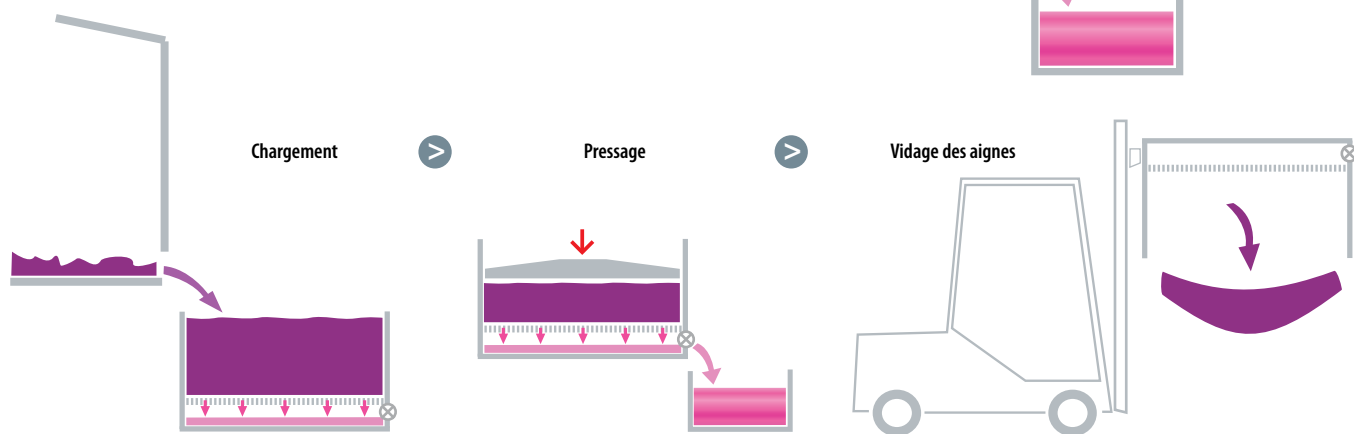

LES PRESOIRS
COQUARD

Presse **Bucket**™

8HL / 12HL / 20HL
Forme col de cygne :
accessibilité 300°

BREVET DÉPOSÉ

Presse verticale à seau pour vin de presse

Avantages

- . Extraction du jus sans abrasion des peaux : bourbes réduites au minimum
- . Une large surface de drainage couvre 100 % du fond de la maie
- . Récupération du jus directement dans le bac de réception sous le seau
- . Nettoyage rapide
- . Remuage minimum du gâteau
- . Conçu pour des vins de haute qualité avec un rendement maximum
- . Capacité : marc de 2 à 5 tonnes de raisin rouge permettant une production annuelle de 300 à 1200 tonnes

Le concept Bucket :
/ sûr / sain / sans temps morts
/ résidus réduits au maximum

FICHE TECHNIQUE

Bucket	8HL	12HL	20HL
Poids à vide	2100 kg	3100 kg	4800 kg
Poids à charge	2900 kg	4300 kg	6800 kg
Volume	8 hl	12 hl	20 hl
Puissance	1 kw	1 kw	1 kw
Tension	240/480 V	240/480 V	240/480 V
a / Hauteur	2591 mm	2822 mm	3300 mm
b / Largeur	1264 mm	1537 mm	1825 mm
c / Profondeur	1612 mm	1926 mm	2250 mm
d / Hauteur Base	450 mm	450 mm	450 mm

Seau inox

e / Diamètre	1230 mm	1430 mm	1630 mm
f / Hauteur	835 mm	933 mm	1130 mm

La presse Bucket™ est personnalisable
selon vos couleurs (réf. RAL)

Compact et économique,
le Bucket minimise
les temps morts grâce
à la rotation des seaux.